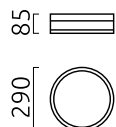

ZELO

Tipo	lampada soffitto
Articolo num.	15/1821.04
GTIN (EAN)	4022671104739

descrizione

ZELO, lampada soffitto, cromato, LED sostituibile da un professionista, diretto/indiretto, IP44

materiali e dimensioni

colore	cromato
materiali	acciaio + vetro opalino satinato
dimensioni	D 290 mm x H 85 mm
peso	1,9 kg

specifiche luce ed elettriche

sorgente luminosa	LED sostituibile da un professionista
controllo	non dimmerabile
con rilevatore di presenza	si
consumo	18 W
netto	1.420 lm (lampada/netto)
al lordo	2.210 lm (modulo LED/lordo)
colore della luce	2.900 K
CRI	90-100
emissione luminosa	diretto/indiretto
grado di protezione	IP44
classe di protezione	1
Tipo di prodotto secondo UE 2019/2015 e UE 2019/2020	prodotto contenitore
Classe di efficienza energetica della sorgente luminosa incorporata	E