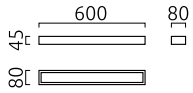

THEIA

Tipo	lampada a parete
Articolo num.	18/1826.22
GTIN (EAN)	4022671113311

descrizione

THEIA, lampada a parete, nero opaco, LED sostituibile da un professionista, diretto/indiretto, IP44

materiali e dimensioni

colore	nero opaco
materiali	acciaio + vetro satinato
dimensioni	L 600 mm x B 45 mm x H 80 mm
peso	1,4 kg

specifiche luce ed elettriche

sorgente luminosa	LED sostituibile da un professionista
controllo	non dimmerabile
consumo	19 W
netto	980 lm (lampada/netto)
al lordo	2.110 lm (modulo LED/lordo)
colore della luce	2.900 K
CRI	90-100
emissione luminosa	diretto/indiretto
grado di protezione	IP44
classe di protezione	1
Tipo di prodotto secondo UE 2019/2015 e UE 2019/2020	prodotto contenitore
Classe di efficienza energetica della sorgente luminosa incorporata	F