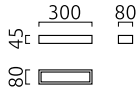

THEIA

Tipo	lampada a parete
Articolo num.	18/1825.04
GTIN (EAN)	4022671104777

descrizione

THEIA, lampada a parete, cromato, LED sostituibile da un professionista, diretto/indiretto, IP44

materiali e dimensioni

colore	cromato
materiali	acciaio + vetro satinato
dimensioni	L 45 mm x B 300 mm x H 80 mm
peso	0,65 kg

specifiche luce ed elettriche

sorgente luminosa	LED sostituibile da un professionista
controllo	non dimmerabile
consumo	13 W
netto	495 lm (lampada/netto)
al lordo	1.380 lm (modulo LED/lordo)
colore della luce	2.900 K
CRI	90-100
emissione luminosa	diretto/indiretto
grado di protezione	IP44
classe di protezione	1
Tipo di prodotto secondo UE 2019/2015 e UE 2019/2020	prodotto contenitore
Classe di efficienza energetica della sorgente luminosa incorporata	F