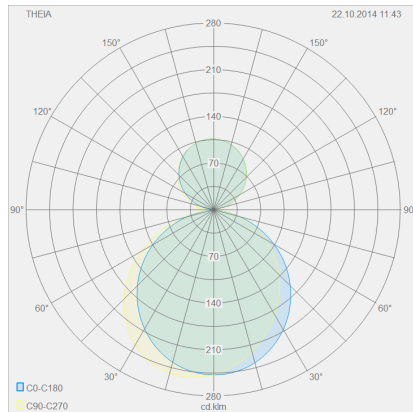

# THEIA

Tipo	lampada a parete
Articolo num.	18/1825.04
GTIN (EAN)	4022671104777

#### descrizione

THEIA, lampada a parete, cromato, LED sostituibile da un professionista, diretto/indiretto, IP44

#### materiali e dimensioni

colore	cromato
materiali	acciaio + vetro satinato
dimensioni	L 45 mm x B 300 mm x H 80 mm
peso	0,65 kg

#### specifiche luce ed elettriche

sorgente luminosa	LED sostituibile da un professionista
controllo	non dimmerabile
consumo	13 W
netto	495 lm (lampada/netto)
al lordo	1.380 lm (modulo LED/lordo)
colore della luce	2.900 K
CRI	90-100
emissione luminosa	diretto/indiretto
grado di protezione	IP44
classe di protezione	1
Tipo di prodotto secondo UE 2019/2015 e UE 2019/2020	prodotto contenitore
Classe di efficienza energetica della sorgente luminosa incorporata	F