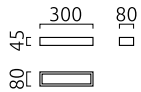

THEIA

Tipo	lampada a parete
Articolo num.	18/1825.04
GTIN (EAN)	4022671104777

descrizione

THEIA, lampada a parete, cromato, LED sostituibile da un professionista, diretto/indiretto, IP44

materiali e dimensioni

colore	cromato
materiali	acciaio + vetro satinato
dimensioni	L 45 mm x B 300 mm x H 80 mm
peso	0,65 kg

specifiche luce ed elettriche

sorgente luminosa	LED sostituibile da un professionista
controllo	non dimmerabile
consumo	13 W
netto	495 lm (lampada/netto)
al lordo	1.380 lm (modulo LED/lordo)
colore della luce	2.900 K
CRI	90-100
emissione luminosa	diretto/indiretto
grado di protezione	IP44
classe di protezione	1
Tipo di prodotto secondo UE 2019/2015 e UE 2019/2020	prodotto contenitore
Classe di efficienza energetica della sorgente luminosa incorporata	F