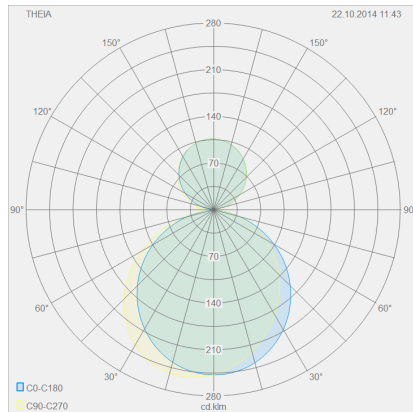

THEIA

Tipo	lampada a parete
Articolo num.	18/1825.04
GTIN (EAN)	4022671104777

descrizione

THEIA, lampada a parete, cromato, LED sostituibile da un professionista, diretto/indiretto, IP44

materiali e dimensioni

colore	cromato
materiali	acciaio + vetro satinato
dimensioni	L 45 mm x B 300 mm x H 80 mm
peso	0,65 kg

specifiche luce ed elettriche

sorgente luminosa	LED sostituibile da un professionista
controllo	non dimmerabile
consumo	13 W
netto	495 lm (lampada/netto)
al lordo	1.380 lm (modulo LED/lordo)
colore della luce	2.900 K
CRI	90-100
emissione luminosa	diretto/indiretto
grado di protezione	IP44
classe di protezione	1
Tipo di prodotto secondo UE 2019/2015 e UE 2019/2020	prodotto contenitore
Classe di efficienza energetica della sorgente luminosa incorporata	F