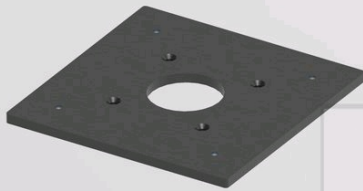

## descrizione

for A29412...

colore	acciaio zincato
materiali	acciaio
dimensioni	L 140 mm x B 80 mm x H 6 mm

## accessori

nome	Montageplatte TENDO Stahl verzinkt 140x80x6 mm
articolo num.	9018
testo breve	TENDO, accessori, acciaio zincato

nome	Montageplatte TENDO Stahl verzinkt 260x200x6 mm
articolo num.	9007
testo breve	TENDO, accessori, acciaio zincato

nome	Erdspieß für Pollerleuchten Stahl verzinkt
articolo num.	A19900
testo breve	accessori, acciaio zincato

helestra