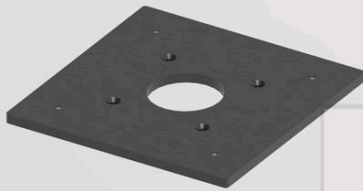

TENDO

accessori

Articolo num. **9007**

descrizione

for A29912...

colore	acciaio zincato
materiali	acciaio
dimensioni	L 210 mm x B 160 mm x H 4 mm

accessori

nome	Montageplatte TENDO Stahl verzinkt 140x80x6 mm
articolo num.	9018
testo breve	TENDO, accessori, acciaio zincato

nome	Montageplatte TENDO Stahl verzinkt 260x200x6 mm
articolo num.	9007
testo breve	TENDO, accessori, acciaio zincato

nome	Erdspeiß für Pollerleuchten Stahl verzinkt
articolo num.	A19900
testo breve	accessori, acciaio zincato