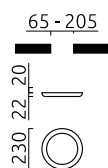

TAMO

Tipo	lampada ad incasso per soffitto
Articolo num.	15/2301.07
GTIN (EAN)	4022671115414

descrizione

TAMO, lampada ad incasso per soffitto, bianco opaco, LED non sostituibile, diretto, IP54

materiali e dimensioni

colore	bianco opaco
materiali	alluminio + diffusore acrilico satinato
dimensioni	D 230 mm x H 22 mm
peso	0,45 kg

specifiche luce ed elettriche

sorgente luminosa	LED non sostituibile
consumo	18 W
netto	1.650 lm (lampada/netto)
al lordo	1.940 lm (modulo LED/lordo)
colore della luce	3.000 K - 6.500 K
CRI	80-89
angolo del fascio	120 °
emissione luminosa	diretto
grado di protezione	IP54
classe di protezione	1
Tipo di prodotto secondo UE 2019/2015 e UE 2019/2020	prodotto contenitore
Classe di efficienza energetica della sorgente luminosa incorporata	F