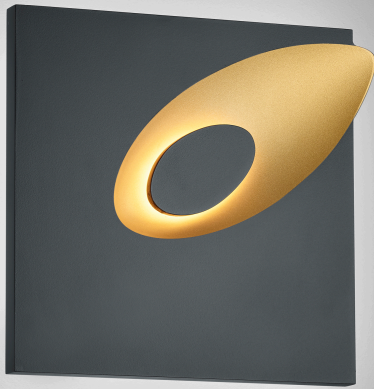

TAIL

Tipo	lampada a parete
Articolo num.	28/2114.28
GTIN (EAN)	4022671113502

descrizione

TAIL, lampada a parete, nero - oro, LED sostituibile da un professionista, indiretto, IP54

materiali e dimensioni

colore	nero - oro
materiali	alluminio pressofuso + diffusore acrilico satinato
dimensioni	L 210 mm x B 200 mm x H 55 mm
peso	1,87 kg

specifiche luce ed elettriche

sorgente luminosa	LED sostituibile da un professionista
controllo	dimmerazione trailing edge / taglio di fase
consumo	13 W
netto	530 lm (lampada/netto)
al lordo	1.480 lm (modulo LED/lordo)
colore della luce	2.700 K
CRI	90-100
emissione luminosa	indiretto
grado di protezione	IP54
classe di protezione	1
Tipo di prodotto secondo UE 2019/2015 e UE 2019/2020	prodotto contenitore
Classe di efficienza energetica della sorgente luminosa incorporata	F