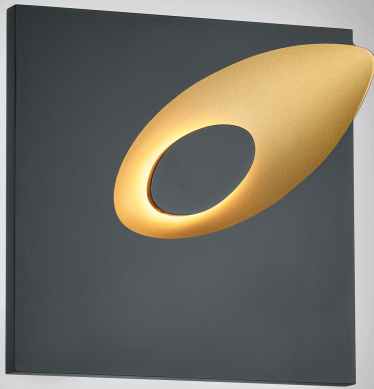

TAIL

Typ	lampada a parete
Articolo num.	28/2114.28
GTIN (EAN)	4022671113502

descrizione

IP54 - adatto anche per esterni

TAIL, lampada a parete, nero - oro, LED sostituibile da un professionista, indiretto, IP54

materiali e dimensioni

Farbe	nero - oro
Materiali	alluminio pressofuso + diffusore acrilico satinato
dimensioni	L 210 mm x B 200 mm x H 55 mm
peso	1,87 kg

specifiche luce ed elettriche

sorgente luminosa	LED sostituibile da un professionista
Controllo	dimmerazione trailing edge / taglio di fase
consumo	13 W
netto	530 lm (lampada/netto)
al lordo	1.480 lm (modulo LED/lordo)
colore della luce	2.700 K
CRI	90-100
Emissione luminosa	indiretto
grado di protezione	IP54
classe di protezione	1
Tipo di prodotto secondo UE 2019/2015 e UE 2019/2020	prodotto contenitore
Classe di efficienza energetica della sorgente luminosa incorporata	F