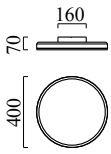

SONA

Tipo	lampada soffitto
Articolo num.	15/1993.22
GTIN (EAN)	4022671113250

descrizione

SONA, lampada soffitto, nero opaco, LED sostituibile da un professionista, diretto, IP20

materiali e dimensioni

colore	nero opaco
materiali	acciaio + diffusore acrilico satinato
dimensioni	D 400 mm x H 70 mm
peso	2,9 kg

specifiche luce ed elettriche

sorgente luminosa	LED sostituibile da un professionista
controllo	dimmerazione trailing edge / taglio di fase
Casambi	versione disponibile con controllo CASAMBI
consumo netto	24 W
al lordo	2.040 lm (lampada/netto)
colore della luce	2.900 lm (modulo LED/lordo)
CRI	2.900 K
emissione luminosa	90-100
grado di protezione	diretto
classe di protezione	IP20
classe di protezione	1
Tipo di prodotto secondo UE 2019/2015 e UE 2019/2020	prodotto contenitore
Classe di efficienza energetica della sorgente luminosa incorporata	E