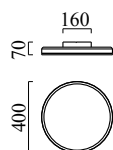

SONA

Tipo	lampada soffitto
Articolo num.	15/1993.07
GTIN (EAN)	4022671107211

descrizione

SONA, lampada soffitto, bianco opaco, LED sostituibile da un professionista, diretto, IP20

materiali e dimensioni

colore	bianco opaco
materiali	acciaio + diffusore acrilico satinato
dimensioni	D 400 mm x H 70 mm
peso	2,9 kg

specifiche luce ed elettriche

sorgente luminosa	LED sostituibile da un professionista
controllo	dimmerazione trailing edge / taglio di fase
Casambi	versione disponibile con controllo CASAMBI
consumo netto	24 W
al lordo	2.040 lm (lampada/netto)
colore della luce	2.900 lm (modulo LED/lordo)
CRI	2.900 K
emissione luminosa	90-100
grado di protezione	diretto
classe di protezione	IP20
classe di protezione	1
Tipo di prodotto secondo UE 2019/2015 e UE 2019/2020	prodotto contenitore
Classe di efficienza energetica della sorgente luminosa incorporata	E