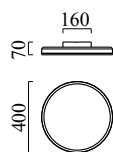

SONA

Tipo	lampada soffitto
Articolo num.	15/1993.07
GTIN (EAN)	4022671107211

descrizione

SONA, lampada soffitto, bianco opaco, LED sostituibile da un professionista, diretto, IP20

materiali e dimensioni

colore	bianco opaco
materiali	acciaio + diffusore acrilico satinato
dimensioni	D 400 mm x H 70 mm
peso	2,9 kg

specifiche luce ed elettriche

sorgente luminosa	LED sostituibile da un professionista
controllo	dimmerazione trailing edge / taglio di fase
Casambi	versione disponibile con controllo CASAMBI
consumo netto	24 W
al lordo	2.040 lm (lampada/netto)
colore della luce	2.900 lm (modulo LED/lordo)
CRI	2.900 K
emissione luminosa	90-100
grado di protezione	diretto
classe di protezione	IP20
classe di protezione	1
Tipo di prodotto secondo UE 2019/2015 e UE 2019/2020	prodotto contenitore
Classe di efficienza energetica della sorgente luminosa incorporata	E