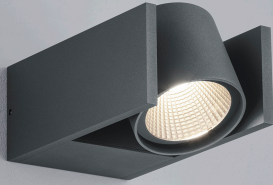

SILA

Typ	lampada a parete
Articolo num.	A182605.93
GTIN (EAN)	4022671122276

descrizione

Applique con verniciatura a polvere resistente agli agenti atmosferici, per uso esterno

IP54 - protetta dagli spruzzi d'acqua da ogni direzione, resistente alla polvere

Testa della lampada orientabile

SILA, grafite, LED sostituibile da un professionista, diretto, IP54

materiali e dimensioni

Farbe	grafite
Materiali	alluminio + vetro trasparente
dimensioni	L 130 mm x B 80 mm x H 185 mm
peso	0 kg

specifiche luce ed elettriche

sorgente luminosa	LED sostituibile da un professionista
Controllo	dimmerazione trailing edge / taglio di fase
consumo	8 W
netto	740 lm (lampada/netto)
al lordo	1.080 lm (modulo LED/lordo)
colore della luce	2.700 K
CRI	90-100
angolo del fascio	60 °
Emissione luminosa	diretto
grado di protezione	IP54
classe di protezione	1
Tipo di prodotto secondo UE 2019/2015 e UE 2019/2020	prodotto contenitore
Classe di efficienza energetica della sorgente luminosa incorporata	E