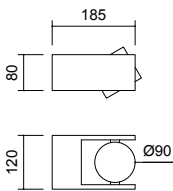

SILA

Typ	lampada a parete
Articolo num.	A182605.93
GTIN (EAN)	4022671122276

descrizione

Applique con verniciatura a polvere resistente agli agenti atmosferici, per uso esterno

IP54 - protetta dagli spruzzi d'acqua da ogni direzione, resistente alla polvere

Testa della lampada orientabile

SILA, grafite, LED sostituibile da un professionista, diretto, IP54

materiali e dimensioni

Farbe	grafite
Materiali	alluminio + vetro trasparente
dimensioni	L 130 mm x B 80 mm x H 185 mm
peso	0 kg

specifiche luce ed elettriche

sorgente luminosa	LED sostituibile da un professionista
Controllo	dimmerazione trailing edge / taglio di fase
consumo	8 W
netto	740 lm (lampada/netto)
al lordo	1.080 lm (modulo LED/lordo)
colore della luce	2.700 K
CRI	90-100
angolo del fascio	60 °
Emissione luminosa	diretto
grado di protezione	IP54
classe di protezione	1
Tipo di prodotto secondo UE 2019/2015 e UE 2019/2020	prodotto contenitore
Classe di efficienza energetica della sorgente luminosa incorporata	E