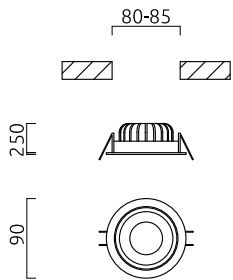

SID

Tipo	lampada ad incasso per soffitto
Articolo num.	15/2034.22
GTIN (EAN)	4022671108980

descrizione

SID, lampada ad incasso per soffitto, nero opaco, LED sostituibile da un professionista, diretto, IP65

orientabile 20°

materiali e dimensioni

colore	nero opaco
materiali	alluminio
dimensioni	D 90 mm x H 2 mm
peso	0,3 kg

specifiche luce ed elettriche

sorgente luminosa	LED sostituibile da un professionista
controllo	dimmerazione trailing edge / taglio di fase
Casambi	versione disponibile con controllo CASAMBI
consumo netto	11 W
al lordo	890 lm (lampada/netto)
colore della luce	3.000 K
CRI	90-100
angolo del fascio	60 °
emissione luminosa	diretto
grado di protezione	IP65
classe di protezione	2
Tipo di prodotto secondo UE 2019/2015 e UE 2019/2020	prodotto contenitore
Classe di efficienza energetica della sorgente luminosa incorporata	F