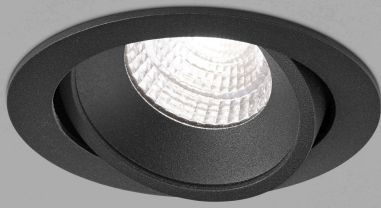

SID

Tipo	lampada ad incasso per soffitto
Articolo num.	15/2034.22
GTIN (EAN)	4022671108980

descrizione

SID, lampada ad incasso per soffitto, nero opaco, LED sostituibile da un professionista, diretto, IP65

orientabile 20°

materiali e dimensioni

colore	nero opaco
materiali	alluminio
dimensioni	D 90 mm x H 2 mm
peso	0,3 kg

specifiche luce ed elettriche

sorgente luminosa	LED sostituibile da un professionista
controllo	dimmerazione trailing edge / taglio di fase
Casambi	versione disponibile con controllo CASAMBI
consumo netto	11 W
al lordo	890 lm (lampada/netto)
colore della luce	3.000 K
CRI	90-100
angolo del fascio	60 °
emissione luminosa	diretto
grado di protezione	IP65
classe di protezione	2
Tipo di prodotto secondo UE 2019/2015 e UE 2019/2020	prodotto contenitore
Classe di efficienza energetica della sorgente luminosa incorporata	F

accessori

nome	CASAMBI CBU-TED Bluetooth Dimmer
articolo num.	6100
testo breve	CASAMBI, accessori