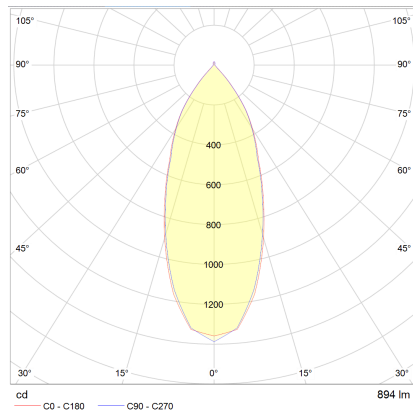

SID

Tipo	lampada ad incasso per soffitto
Articolo num.	15/2034.22
GTIN (EAN)	4022671108980

descrizione

SID, lampada ad incasso per soffitto, nero opaco, LED sostituibile da un professionista, diretto, IP65

orientabile 20°

materiali e dimensioni

colore	nero opaco
materiali	alluminio
dimensioni	D 90 mm x H 2 mm
peso	0,3 kg

specifiche luce ed elettriche

sorgente luminosa	LED sostituibile da un professionista
controllo	dimmerazione trailing edge / taglio di fase
Casambi	versione disponibile con controllo CASAMBI
consumo netto	11 W
al lordo	890 lm (lampada/netto)
colore della luce	3.000 K
CRI	90-100
angolo del fascio	60 °
emissione luminosa	diretto
grado di protezione	IP65
classe di protezione	2
Tipo di prodotto secondo UE 2019/2015 e UE 2019/2020	prodotto contenitore
Classe di efficienza energetica della sorgente luminosa incorporata	F