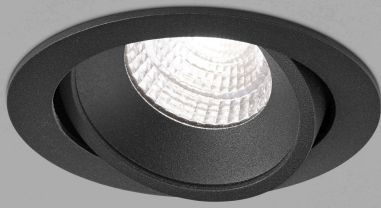

# SID

Tipo	lampada ad incasso per soffitto
Articolo num.	15/2034.22
GTIN (EAN)	4022671108980

## descrizione

SID, lampada ad incasso per soffitto, nero opaco, LED sostituibile da un professionista, diretto, IP65

orientabile 20°

## materiali e dimensioni

colore	nero opaco
materiali	alluminio
dimensioni	D 90 mm x H 2 mm
peso	0,3 kg

## specifiche luce ed elettriche

sorgente luminosa	LED sostituibile da un professionista
controllo	dimmerazione trailing edge / taglio di fase
Casambi	versione disponibile con controllo CASAMBI
consumo netto	11 W
al lordo	890 lm (lampada/netto)
colore della luce	3.000 K
CRI	90-100
angolo del fascio	60 °
emissione luminosa	diretto
grado di protezione	IP65
classe di protezione	2
Tipo di prodotto secondo UE 2019/2015 e UE 2019/2020	prodotto contenitore
Classe di efficienza energetica della sorgente luminosa incorporata	F