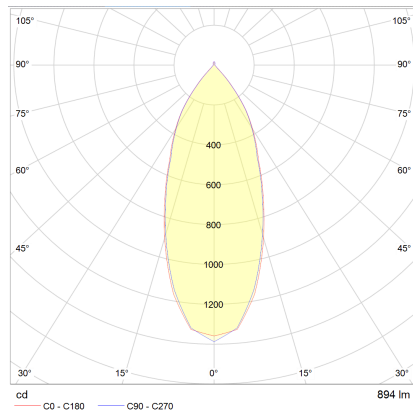

# SID

Tipo	lampada ad incasso per soffitto
Articolo num.	15/2034.22
GTIN (EAN)	4022671108980

## descrizione

SID, lampada ad incasso per soffitto, nero opaco, LED sostituibile da un professionista, diretto, IP65

orientabile 20°

## materiali e dimensioni

colore	nero opaco
materiali	alluminio
dimensioni	D 90 mm x H 2 mm
peso	0,3 kg

## specifiche luce ed elettriche

sorgente luminosa	LED sostituibile da un professionista
controllo	dimmerazione trailing edge / taglio di fase
Casambi	versione disponibile con controllo CASAMBI
consumo netto	11 W
al lordo	890 lm (lampada/netto)
colore della luce	3.000 K
CRI	90-100
angolo del fascio	60 °
emissione luminosa	diretto
grado di protezione	IP65
classe di protezione	2
Tipo di prodotto secondo UE 2019/2015 e UE 2019/2020	prodotto contenitore
Classe di efficienza energetica della sorgente luminosa incorporata	F