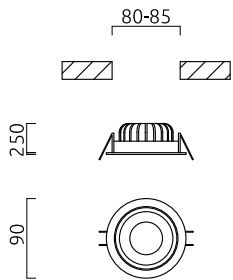

SID

Tipo	lampada ad incasso per soffitto
Articolo num.	15/2034.22
GTIN (EAN)	4022671108980

descrizione

SID, lampada ad incasso per soffitto, nero opaco, LED sostituibile da un professionista, diretto, IP65

orientabile 20°

materiali e dimensioni

colore	nero opaco
materiali	alluminio
dimensioni	D 90 mm x H 2 mm
peso	0,3 kg

specifiche luce ed elettriche

sorgente luminosa	LED sostituibile da un professionista
controllo	dimmerazione trailing edge / taglio di fase
Casambi	versione disponibile con controllo CASAMBI
consumo netto	11 W
al lordo	890 lm (lampada/netto)
colore della luce	3.000 K
CRI	90-100
angolo del fascio	60 °
emissione luminosa	diretto
grado di protezione	IP65
classe di protezione	2
Tipo di prodotto secondo UE 2019/2015 e UE 2019/2020	prodotto contenitore
Classe di efficienza energetica della sorgente luminosa incorporata	F

accessori

nome	CASAMBI CBU-TED Bluetooth Dimmer
articolo num.	6100
testo breve	CASAMBI, accessori