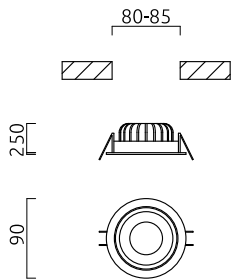

SID

Tipo	lampada ad incasso per soffitto
Articolo num.	15/2034.07
GTIN (EAN)	4022671108973

descrizione

SID, lampada ad incasso per soffitto, bianco opaco, LED sostituibile da un professionista, diretto, IP65

orientabile 20°

materiali e dimensioni

colore	bianco opaco
materiali	alluminio
dimensioni	D 90 mm x H 2 mm
peso	0,3 kg

specifiche luce ed elettriche

sorgente luminosa	LED sostituibile da un professionista
controllo	dimmerazione trailing edge / taglio di fase
Casambi	versione disponibile con controllo CASAMBI
consumo netto	11 W
al lordo	890 lm (lampada/netto)
colore della luce	3.000 K
CRI	90-100
angolo del fascio	60 °
emissione luminosa	diretto
grado di protezione	IP65
classe di protezione	2
Tipo di prodotto secondo UE 2019/2015 e UE 2019/2020	prodotto contenitore
Classe di efficienza energetica della sorgente luminosa incorporata	F