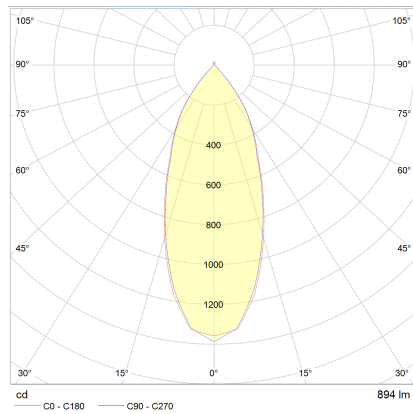

SID

Tipo	lampada ad incasso per soffitto
Articolo num.	15/2034.07
GTIN (EAN)	4022671108973

descrizione

SID, lampada ad incasso per soffitto, bianco opaco, LED sostituibile da un professionista, diretto, IP65

orientabile 20°

materiali e dimensioni

colore	bianco opaco
materiali	alluminio
dimensioni	D 90 mm x H 2 mm
peso	0,3 kg

specifiche luce ed elettriche

sorgente luminosa	LED sostituibile da un professionista
controllo	dimmerazione trailing edge / taglio di fase
Casambi	versione disponibile con controllo CASAMBI
consumo netto	11 W
al lordo	890 lm (lampada/netto)
colore della luce	3.000 K
CRI	90-100
angolo del fascio	60 °
emissione luminosa	diretto
grado di protezione	IP65
classe di protezione	2
Tipo di prodotto secondo UE 2019/2015 e UE 2019/2020	prodotto contenitore
Classe di efficienza energetica della sorgente luminosa incorporata	F