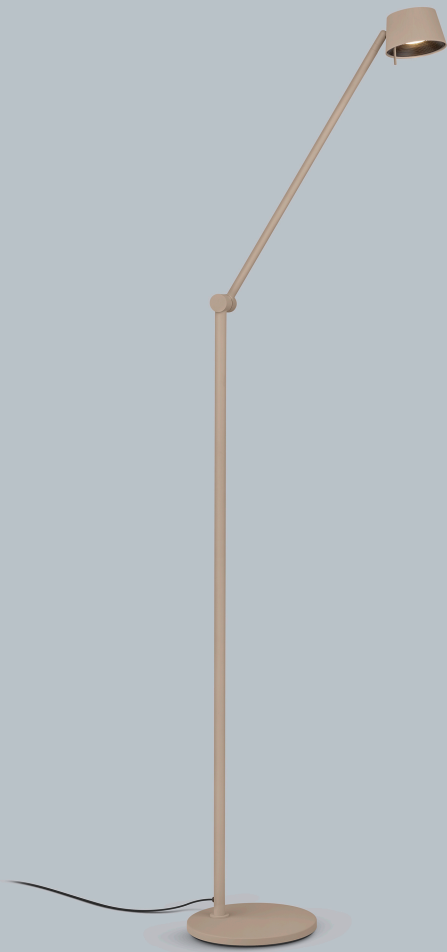

SEN

Typ	lampada da terra
Articolo num.	17/2712.70
GTIN (EAN)	4022671122221

descrizione

La lampada da lettura SEN è regolabile in altezza e profondità grazie a snodi articolati

La luminosità è regolabile in modo continuo tramite un dimmer a sensore situato sulla testa della lampada

SEN, Caffè , LED sostituibile da un professionista, diretto, IP20

materiali e dimensioni

Farbe	Caffè
Materiali	alluminio
dimensioni	L 670 mm x B 220 mm x H 1.660 mm
regolazione altezza	altezza regolabile
peso	0 kg

specifiche luce ed elettriche

sorgente luminosa	LED sostituibile da un professionista
Controllo	dimmer integrato
consumo	7 W
netto	830 lm (lampada/netto)
al lordo	980 lm (modulo LED/lordo)
colore della luce	2.700 K
CRI	90-100
Emissione luminosa	diretto
grado di protezione	IP20
classe di protezione	2
Tipo di prodotto secondo UE 2019/2015 e UE 2019/2020	prodotto contenitore
Classe di efficienza energetica della sorgente luminosa incorporata	E