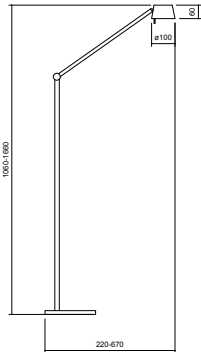

SEN

Typ	lampada da terra
Articolo num.	17/2712.70
GTIN (EAN)	4022671122221

descrizione

La lampada da lettura SEN è regolabile in altezza e profondità grazie a snodi articolati

La luminosità è regolabile in modo continuo tramite un dimmer a sensore situato sulla testa della lampada

SEN, Caffè , LED sostituibile da un professionista, diretto, IP20

materiali e dimensioni

Farbe	Caffè
Materiali	alluminio
dimensioni	L 670 mm x B 220 mm x H 1.660 mm
regolazione altezza	altezza regolabile
peso	0 kg

specifiche luce ed elettriche

sorgente luminosa	LED sostituibile da un professionista
Controllo	dimmer integrato
consumo	7 W
netto	830 lm (lampada/netto)
al lordo	980 lm (modulo LED/lordo)
colore della luce	2.700 K
CRI	90-100
Emissione luminosa	diretto
grado di protezione	IP20
classe di protezione	2
Tipo di prodotto secondo UE 2019/2015 e UE 2019/2020	prodotto contenitore
Classe di efficienza energetica della sorgente luminosa incorporata	E