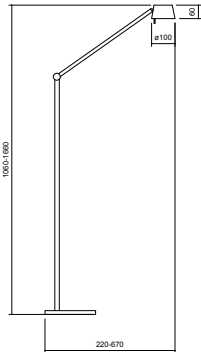

SEN

Typ	lampada da terra
Articolo num.	17/2712.22
GTIN (EAN)	4022671122214

descrizione

La lampada da lettura SEN è regolabile in altezza e profondità grazie a snodi articolati

La luminosità è regolabile in modo continuo tramite un dimmer a sensore situato sulla testa della lampada

SEN, nero opaco, LED sostituibile da un professionista, diretto, IP20

materiali e dimensioni

Farbe	nero opaco
Materiali	alluminio
dimensioni	L 670 mm x B 220 mm x H 1.660 mm
regolazione altezza	altezza regolabile
peso	0 kg

specifiche luce ed elettriche

sorgente luminosa	LED sostituibile da un professionista
Controllo	dimmer integrato
consumo	7 W
netto	830 lm (lampada/netto)
al lordo	980 lm (modulo LED/lordo)
colore della luce	2.700 K
CRI	90-100
Emissione luminosa	diretto
grado di protezione	IP20
classe di protezione	2
Tipo di prodotto secondo UE 2019/2015 e UE 2019/2020	prodotto contenitore
Classe di efficienza energetica della sorgente luminosa incorporata	E