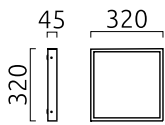

SCALA

Tipo	lampada da parete/soffitto
Articolo num.	A18457.86
GTIN (EAN)	4022671100335

descrizione

SCALA, Wandleuchte%2CDeckenleuchte, acciaio inox molato, LED non sostituibile, diretto, IP44

materiali e dimensioni

colore	acciaio inox molato
materiali	acciaio inox + diffusore acrilico bianco
dimensioni	L 320 mm x B 320 mm x H 45 mm
peso	2,9 kg

specifiche luce ed elettriche

sorgente luminosa	LED non sostituibile
controllo	non dimmerabile
consumo netto	27 W
al lordo	1.790 lm (lampada/netto) 2.990 lm (modulo LED/lordo)
colore della luce	3.000 K - 3.000 K
CRI	80-89
emissione luminosa	diretto
grado di protezione	IP44
classe di protezione	1
Tipo di prodotto secondo UE 2019/2015 e UE 2019/2020	prodotto contenitore
Classe di efficienza energetica della sorgente luminosa incorporata	F