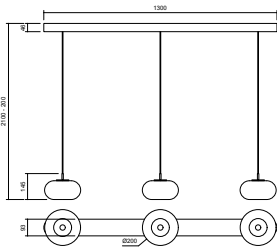

SAPO

Typ	lampada a sospensione
Articolo num.	66/2700.22
GTIN (EAN)	4022671122139

descrizione

Le lampade SAPO combinano un raffinato vetro opalino con la più moderna tecnologia a LED. Grazie alla loro illuminazione perfettamente uniforme, sono ben più di una semplice fonte di luce: con il loro design elegante attirano gli sguardi e costituiscono un raffinato elemento decorativo in ogni ambiente.

Le lampade a sospensione sono regolabili in altezza in modo continuo e personalizzato tramite il sistema EASY-Lift.

SAPO, nero opaco, LED sostituibile da un professionista, diretto/indiretto, IP20

materiali e dimensioni

Farbe	nero opaco
Materiali	alluminio + vetro opalino bianco
dimensioni	L 1.300 mm x B 200 mm x H 2.100 mm
regolazione altezza	EASY-LIFT altezza regolabile
lunghezza della sospensione	205 mm - 2.100 mm
peso	0 kg

specifiche luce ed elettriche

sorgente luminosa	LED sostituibile da un professionista
Controllo	dimmerazione trailing edge / taglio di fase
Casambi	versione disponibile con controllo CASAMBI
consumo	36 W
netto	3.270 lm (lampada/netto)
al lordo	4.680 lm (modulo LED/lordo)
colore della luce	2.700 K
CRI	90-100
angolo del fascio	36 °
Emissione luminosa	diretto/indiretto
grado di protezione	IP20
classe di protezione	1
Tipo di prodotto secondo UE 2019/2015 e UE 2019/2020	prodotto contenitore
Classe di efficienza energetica della sorgente luminosa incorporata	E