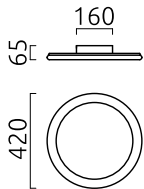

SAO

Tipo	lampada da parete/soffitto
Articolo num.	28/2330.22-50
GTIN (EAN)	4022671118446

descrizione

SAO, Wandleuchte%2CDeckenleuchte, nero opaco, LED non sostituibile, diretto, IP20

materiali e dimensioni

colore	nero opaco
materiali	acciaio + diffusore acrilico satinato
dimensioni	D 420 mm x H 60 mm
peso	4,2 kg

specifiche luce ed elettriche

sorgente luminosa	LED non sostituibile
controllo	dimmerazione trailing edge / taglio di fase
Casambi	versione disponibile con controllo CASAMBI
consumo	40 W
netto	3.710 lm (lampada/netto)
al lordo	4.470 lm (modulo LED/lordo)
colore della luce	2.700 K - 2.700 K
CRI	90-100
angolo del fascio	120 °
emissione luminosa	diretto
grado di protezione	IP20
classe di protezione	1
Tipo di prodotto secondo UE 2019/2015 e UE 2019/2020	prodotto contenitore
Classe di efficienza energetica della sorgente luminosa incorporata	F