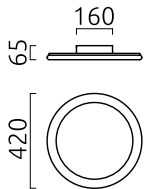

SAO

Tipo	lampada da parete/soffitto
Articolo num.	28/2330.09-50
GTIN (EAN)	4022671118439

descrizione

SAO, Wandleuchte%2CDeckenleuchte, foglia d%2C%92oro, LED non sostituibile, diretto, IP20

materiali e dimensioni

colore	foglia doro
materiali	acciaio + diffusore acrilico satinato
dimensioni	D 420 mm x H 60 mm
peso	4,2 kg

specifiche luce ed elettriche

sorgente luminosa	LED non sostituibile
controllo	dimmerazione trailing edge / taglio di fase
Casambi	versione disponibile con controllo CASAMBI
consumo	40 W
netto	3.710 lm (lampada/netto)
al lordo	4.470 lm (modulo LED/lordo)
colore della luce	2.700 K - 2.700 K
CRI	90-100
angolo del fascio	120 °
emissione luminosa	diretto
grado di protezione	IP20
classe di protezione	1
Tipo di prodotto secondo UE 2019/2015 e UE 2019/2020	prodotto contenitore
Classe di efficienza energetica della sorgente luminosa incorporata	F

accessori

nome	CASAMBI CBU-TED Bluetooth Dimmer
articolo num.	6100
testo breve	CASAMBI, accessori