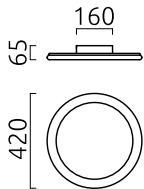

SAO

Tipo	lampada da parete/soffitto
Articolo num.	28/2330.07-50
GTIN (EAN)	4022671118422

descrizione

SAO, Wandleuchte%2CDeckenleuchte, bianco opaco, LED non sostituibile, diretto, IP20

materiali e dimensioni

colore	bianco opaco
materiali	acciaio + diffusore acrilico satinato
dimensioni	D 420 mm x H 60 mm
peso	4,2 kg

specifiche luce ed elettriche

sorgente luminosa	LED non sostituibile
controllo	dimmerazione trailing edge / taglio di fase
Casambi	versione disponibile con controllo CASAMBI
consumo	40 W
netto	3.710 lm (lampada/netto)
al lordo	4.470 lm (modulo LED/lordo)
colore della luce	2.700 K - 2.700 K
CRI	90-100
angolo del fascio	120 °
emissione luminosa	diretto
grado di protezione	IP20
classe di protezione	1
Tipo di prodotto secondo UE 2019/2015 e UE 2019/2020	prodotto contenitore
Classe di efficienza energetica della sorgente luminosa incorporata	F