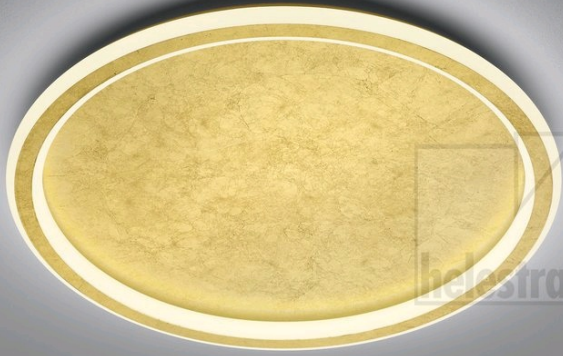

# SAO

lampada soffitto

Articolo num. **25/2331.09**

colore	foglia doro
materiali	acciaio + diffusore acrilico satinato
dimensioni	D 620 mm x H 60 mm
sorgente luminosa	LED non sostituibile
controllo	dimmerazione trailing edge / taglio di fase
consumo	60 W
netto	5.550 lm (lampada/netto)
al lordo	6.700 lm (modulo LED/lordo)
colore della luce	2.700 K - 2.700 K
emissione luminosa	diretto
grado di protezione	IP20
opzioni	versione disponibile con controllo CASAMBI

## accessori

nome	CASAMBI CBU-TED Bluetooth Dimmer
articolo num.	6100
testo breve	CASAMBI, accessori