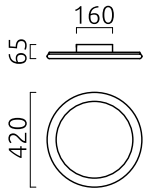

SAO

| | |
|---------------|------------------|
| Tipo | lampada soffitto |
| Articolo num. | 25/2330.09 |
| GTIN (EAN) | 4022671116817 |

descrizione

SAO, lampada soffitto, foglia d'oro, LED non sostituibile, diretto, IP20

materiali e dimensioni

| | |
|------------|--|
| colore | foglia doro |
| materiali | acciaio + diffusore acrilico satinato |
| dimensioni | D 420 mm x H 60 mm |
| peso | 3,1 kg |

specifiche luce ed elettriche

| | |
|---|--|
| sorgente luminosa | LED non sostituibile |
| controllo | dimmerazione trailing edge / taglio di fase |
| Casambi | versione disponibile con controllo CASAMBI |
| consumo netto | 40 W 3.710 lm (lampada/netto) |
| al lordo | 4.470 lm (modulo LED/lordo) |
| colore della luce | 2.700 K - 2.700 K |
| CRI | 90-100 |
| angolo del fascio | 120 ° |
| emissione luminosa | diretto |
| grado di protezione | IP20 |
| classe di protezione | 1 |
| Tipo di prodotto secondo UE 2019/2015 e UE 2019/2020 | prodotto contenitore |
| Classe di efficienza energetica della sorgente luminosa incorporata | F |