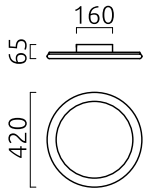

SAO

Tipo	lampada soffitto
Articolo num.	25/2330.07
GTIN (EAN)	4022671116800

descrizione

SAO, lampada soffitto, bianco opaco, LED non sostituibile, diretto, IP20

materiali e dimensioni

colore	bianco opaco
materiali	acciaio + diffusore acrilico satinato
dimensioni	D 420 mm x H 60 mm
peso	3,1 kg

specifiche luce ed elettriche

sorgente luminosa	LED non sostituibile
controllo	dimmerazione trailing edge / taglio di fase
Casambi	versione disponibile con controllo CASAMBI
consumo netto	40 W 3.710 lm (lampada/netto)
al lordo	4.470 lm (modulo LED/lordo)
colore della luce	2.700 K - 2.700 K
CRI	90-100
angolo del fascio	120 °
emissione luminosa	diretto
grado di protezione	IP20
classe di protezione	1
Tipo di prodotto secondo UE 2019/2015 e UE 2019/2020	prodotto contenitore
Classe di efficienza energetica della sorgente luminosa incorporata	F