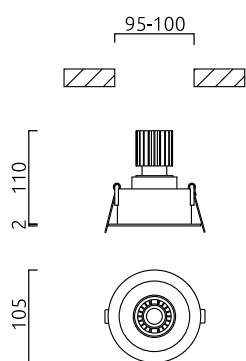

RUN

Tipo	lampada ad incasso per soffitto
Articolo num.	15/2070.22-22
GTIN (EAN)	4022671109048

descrizione

RUN, lampada ad incasso per soffitto, nero - nero, LED non sostituibile, diretto, IP30

materiali e dimensioni

colore	nero - nero
dimensioni	D 105 mm x H 112 mm
peso	0,4 kg

specifiche luce ed elettriche

sorgente luminosa	LED non sostituibile
controllo	altro
consumo	8 W
netto	295 lm (lampada/netto)
colore della luce	3.000 K - 3.000 K
CRI	90-100
angolo del fascio	18 °
emissione luminosa	diretto
grado di protezione	IP30
classe di protezione	2

accessori

nome	LED-Konverter 9 W on/off 700mA, 9-16V
articolo num.	6055
testo breve	RUN, accessori

nome	LED-Konverter 27 W on/off 700mA, 25-34V
articolo num.	6056
testo breve	RUN, accessori

nome	LED-Konverter 9 W dimmbar 500/550/600/700mA, 8-14V
articolo num.	6057
testo breve	RUN, accessori