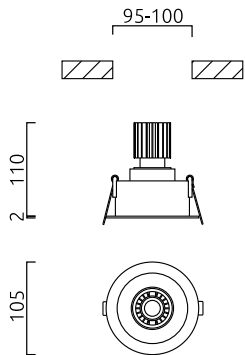

RUN

Tipo	lampada ad incasso per soffitto
Articolo num.	15/2070.22-07
GTIN (EAN)	4022671109031

descrizione

RUN, lampada ad incasso per soffitto, nero - bianco, LED non sostituibile, diretto, IP30

materiali e dimensioni

colore	nero - bianco
dimensioni	D 105 mm x H 112 mm
peso	0,4 kg

specifiche luce ed elettriche

sorgente luminosa	LED non sostituibile
controllo	altro
consumo	8 W
netto	295 lm (lampada/netto)
colore della luce	3.000 K - 3.000 K
CRI	90-100
angolo del fascio	18 °
emissione luminosa	diretto
grado di protezione	IP30
classe di protezione	2

accessori

nome	LED-Konverter 9 W on/off 700mA, 9-16V
articolo num.	6055
testo breve	RUN, accessori

nome	LED-Konverter 27 W on/off 700mA, 25-34V
articolo num.	6056
testo breve	RUN, accessori

nome	LED-Konverter 9 W dimmbar 500/550/600/700mA, 8-14V
articolo num.	6057
testo breve	RUN, accessori

nome	CASAMBI CBU-TED Bluetooth Dimmer
articolo num.	6100
testo breve	CASAMBI, accessori