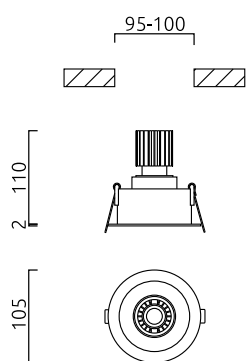

RUN

Tipo lampada ad incasso per soffitto

Articolo num. 15/2070.07-22

GTIN (EAN) 4022671109024

descrizione

RUN, lampada ad incasso per soffitto, bianco - nero, LED non sostituibile, diretto, IP30

materiali e dimensioni

colore bianco - nero

dimensioni D 105 mm x H 112 mm

peso 0,4 kg

specifiche luce ed elettriche

sorgente luminosa LED non sostituibile

controllo altro

consumo 8 W

netto 295 lm (lampada/netto)

colore della luce 3.000 K - 3.000 K

CRI 90-100

angolo del fascio 18 °

emissione luminosa diretto

grado di protezione IP30

classe di protezione 2

accessori

nome LED-Konverter 9 W on/off 700mA, 9-16V

articolo num. 6055

testo breve RUN, accessori

nome LED-Konverter 27 W on/off 700mA, 25-34V

articolo num. 6056

testo breve RUN, accessori

nome LED-Konverter 9 W dimmbar 500/550/600/700mA, 8-14V

articolo num. 6057