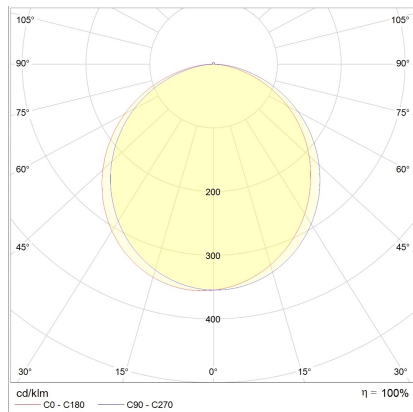

RACK

Tipo	lampada soffitto
Articolo num.	15/2254.07
GTIN (EAN)	4022671115100

descrizione

RACK, lampada soffitto, bianco opaco, LED non sostituibile, diretto, IP20

materiali e dimensioni

colore	bianco opaco
materiali	alluminio + diffusore acrilico satinato
dimensioni	L 610 mm x B 260 mm x H 40 mm
peso	3,4 kg

specifiche luce ed elettriche

sorgente luminosa	LED non sostituibile
controllo	dimmerazione trailing edge / taglio di fase
Casambi	versione disponibile con controllo CASAMBI
consumo	22 W
netto	1.730 lm (lampada/netto)
al lordo	2.460 lm (modulo LED/lordo)
colore della luce	2.900 K - 2.900 K
CRI	90-100
emissione luminosa	diretto
grado di protezione	IP20
classe di protezione	1
Tipo di prodotto secondo UE 2019/2015 e UE 2019/2020	prodotto contenitore
Classe di efficienza energetica della sorgente luminosa incorporata	F