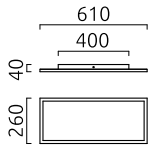

RACK

Tipo	lampada soffitto
Articolo num.	15/2254.07
GTIN (EAN)	4022671115100

descrizione

RACK, lampada soffitto, bianco opaco, LED non sostituibile, diretto, IP20

materiali e dimensioni

colore	bianco opaco
materiali	alluminio + diffusore acrilico satinato
dimensioni	L 610 mm x B 260 mm x H 40 mm
peso	3,4 kg

specifiche luce ed elettriche

sorgente luminosa	LED non sostituibile
controllo	dimmerazione trailing edge / taglio di fase
Casambi	versione disponibile con controllo CASAMBI
consumo	22 W
netto	1.730 lm (lampada/netto)
al lordo	2.460 lm (modulo LED/lordo)
colore della luce	2.900 K - 2.900 K
CRI	90-100
emissione luminosa	diretto
grado di protezione	IP20
classe di protezione	1
Tipo di prodotto secondo UE 2019/2015 e UE 2019/2020	prodotto contenitore
Classe di efficienza energetica della sorgente luminosa incorporata	F