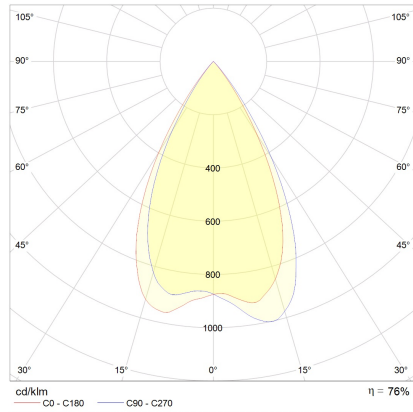

helestra

Tipo	lampada ad incasso per soffitto
Articolo num.	15/2060.07-22/30
GTIN (EAN)	4022671112277

descrizione

Please order LED driver separately

PIC, lampada ad incasso per soffitto, bianco - nero, LED non sostituibile, diretto, IP20

materiali e dimensioni

colore	bianco - nero
materiali	alluminio
dimensioni	D 50 mm x H 2 mm
peso	0,1 kg

specifiche luce ed elettriche

sorgente luminosa	LED non sostituibile
controllo	altro
Casambi	versione disponibile con controllo CASAMBI
consumo netto	10 W 480 lm (lampada/netto)
al lordo	1.030 lm (modulo LED/lordo)
colore della luce	3.000 K - 3.000 K
CRI	90-100
angolo del fascio	50 °
emissione luminosa	diretto
grado di protezione	IP20
classe di protezione	3
Tipo di prodotto secondo UE 2019/2015 e UE 2019/2020	prodotto contenitore
Classe di efficienza energetica della sorgente luminosa incorporata	F