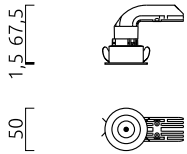

helestra

Tipo	lampada ad incasso per soffitto
Articolo num.	15/2060.07-22/30
GTIN (EAN)	4022671112277

descrizione

Please order LED driver separately

PIC, lampada ad incasso per soffitto, bianco - nero, LED non sostituibile, diretto, IP20

materiali e dimensioni

colore	bianco - nero
materiali	alluminio
dimensioni	D 50 mm x H 2 mm
peso	0,1 kg

specifiche luce ed elettriche

sorgente luminosa	LED non sostituibile
controllo	altro
Casambi	versione disponibile con controllo CASAMBI
consumo netto	10 W 480 lm (lampada/netto)
al lordo	1.030 lm (modulo LED/lordo)
colore della luce	3.000 K - 3.000 K
CRI	90-100
angolo del fascio	50 °
emissione luminosa	diretto
grado di protezione	IP20
classe di protezione	3
Tipo di prodotto secondo UE 2019/2015 e UE 2019/2020	prodotto contenitore
Classe di efficienza energetica della sorgente luminosa incorporata	F