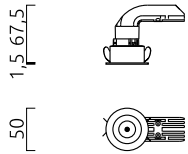

helestra

Tipo	lampada ad incasso per soffitto
Articolo num.	15/2060.07-22/27
GTIN (EAN)	4022671112185

descrizione

Please order LED driver separately

PIC, lampada ad incasso per soffitto, bianco - nero, LED non sostituibile, diretto, IP20

materiali e dimensioni

colore	bianco - nero
materiali	alluminio
dimensioni	D 50 mm x H 2 mm
peso	0,1 kg

specifiche luce ed elettriche

sorgente luminosa	LED non sostituibile
controllo	altro
Casambi	versione disponibile con controllo CASAMBI
consumo netto	10 W 460 lm (lampada/netto)
al lordo	1.030 lm (modulo LED/lordo)
colore della luce	2.700 K - 2.700 K
CRI	90-100
angolo del fascio	50 °
emissione luminosa	diretto
grado di protezione	IP20
classe di protezione	3
Tipo di prodotto secondo UE 2019/2015 e UE 2019/2020	prodotto contenitore
Classe di efficienza energetica della sorgente luminosa incorporata	F