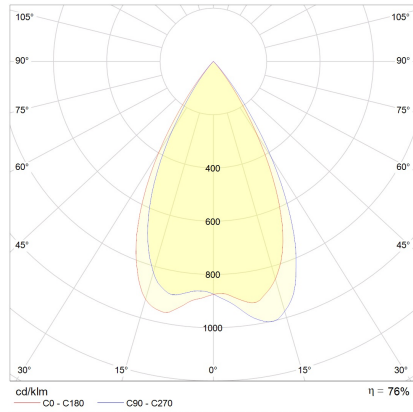

helestra

Tipo	lampada ad incasso per soffitto
Articolo num.	15/2060.07-22/27
GTIN (EAN)	4022671112185

descrizione

Please order LED driver separately

PIC, lampada ad incasso per soffitto, bianco - nero, LED non sostituibile, diretto, IP20

materiali e dimensioni

colore	bianco - nero
materiali	alluminio
dimensioni	D 50 mm x H 2 mm
peso	0,1 kg

specifiche luce ed elettriche

sorgente luminosa	LED non sostituibile
controllo	altro
Casambi	versione disponibile con controllo CASAMBI
consumo netto	10 W 460 lm (lampada/netto)
al lordo	1.030 lm (modulo LED/lordo)
colore della luce	2.700 K - 2.700 K
CRI	90-100
angolo del fascio	50 °
emissione luminosa	diretto
grado di protezione	IP20
classe di protezione	3
Tipo di prodotto secondo UE 2019/2015 e UE 2019/2020	prodotto contenitore
Classe di efficienza energetica della sorgente luminosa incorporata	F