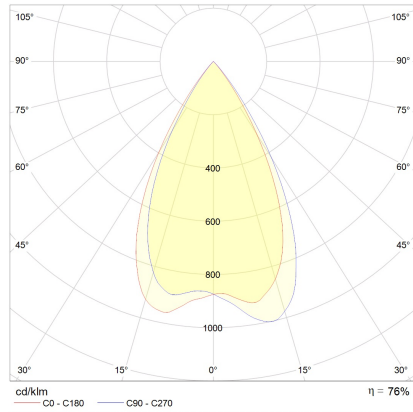

helestra

Tipo	lampada ad incasso per soffitto
Articolo num.	15/2060.07-07/40
GTIN (EAN)	4022671112284

descrizione

Please order LED driver separately

PIC, lampada ad incasso per soffitto, bianco - bianco, LED non sostituibile, diretto, IP20

materiali e dimensioni

colore	bianco - bianco
materiali	alluminio
dimensioni	D 50 mm x H 2 mm
peso	0,1 kg

specifiche luce ed elettriche

sorgente luminosa	LED non sostituibile
controllo	altro
Casambi	versione disponibile con controllo CASAMBI
consumo netto	10 W
al lordo	550 lm (lampada/netto)
colore della luce	1.030 lm (modulo LED/lordo)
CRI	4.000 K - 4.000 K
angolo del fascio	90-100
emissione luminosa	50 °
grado di protezione	diretto
classe di protezione	IP20
Tipo di prodotto secondo UE 2019/2015 e UE 2019/2020	3
Classe di efficienza energetica della sorgente luminosa incorporata	prodotto contenitore
	F