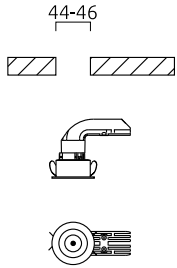

helestra

Tipo	lampada ad incasso per soffitto
Articolo num.	15/2060.07-07/40
GTIN (EAN)	4022671112284

descrizione

Please order LED driver separately

PIC, lampada ad incasso per soffitto, bianco - bianco, LED non sostituibile, diretto, IP20

materiali e dimensioni

colore	bianco - bianco
materiali	alluminio
dimensioni	D 50 mm x H 2 mm
peso	0,1 kg

specifiche luce ed elettriche

sorgente luminosa	LED non sostituibile
controllo	altro
Casambi	versione disponibile con controllo CASAMBI
consumo netto	10 W
al lordo	550 lm (lampada/netto)
colore della luce	1.030 lm (modulo LED/lordo)
CRI	4.000 K - 4.000 K
angolo del fascio	90-100
emissione luminosa	50 °
grado di protezione	diretto
classe di protezione	IP20
Tipo di prodotto secondo UE 2019/2015 e UE 2019/2020	3
Classe di efficienza energetica della sorgente luminosa incorporata	prodotto contenitore
	F