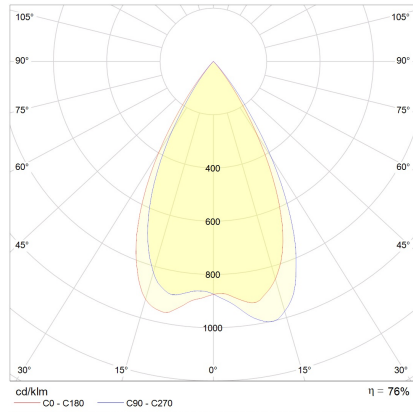

helestra

44-46

15,67.5

50

Tipo	lampada ad incasso per soffitto
Articolo num.	15/2060.07-07/30
GTIN (EAN)	4022671112260

## descrizione

Please order LED driver separately

PIC, lampada ad incasso per soffitto, bianco - bianco, LED non sostituibile, diretto, IP20

## materiali e dimensioni

colore	bianco - bianco
materiali	alluminio
dimensioni	D 50 mm x H 2 mm
peso	0,1 kg

## specifiche luce ed elettriche

sorgente luminosa	LED non sostituibile
controllo	altro
Casambi	versione disponibile con controllo CASAMBI
consumo netto	10 W 480 lm (lampada/netto)
al lordo	1.030 lm (modulo LED/lordo)
colore della luce	3.000 K - 3.000 K
CRI	90-100
angolo del fascio	50 °
emissione luminosa	diretto
grado di protezione	IP20
classe di protezione	3
Tipo di prodotto secondo UE 2019/2015 e UE 2019/2020	prodotto contenitore
Classe di efficienza energetica della sorgente luminosa incorporata	F