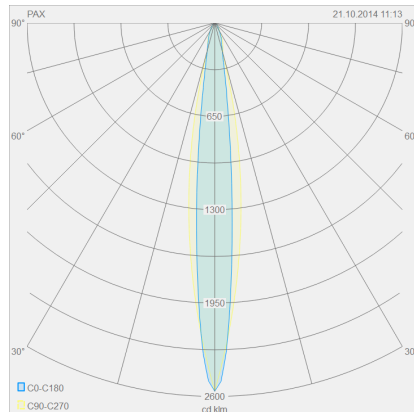

PAX

180
70
80

Tipo	lampada soffitto
Articolo num.	25/1808.07
GTIN (EAN)	4022671105132

descrizione

PAX, lampada soffitto, bianco opaco, LED sostituibile da un professionista, diretto, IP20

materiali e dimensioni

colore	bianco opaco
materiali	alluminio + vetro trasparente
dimensioni	L 80 mm x B 180 mm x H 70 mm
peso	0,68 kg

specifiche luce ed elettriche

sorgente luminosa	LED sostituibile da un professionista
controllo	dimmerazione trailing edge / taglio di fase
consumo netto	15 W
al lordo	1.120 lm (lampada/netto)
colore della luce	1.560 lm (modulo LED/lordo)
CRI	2.900 K
angolo del fascio	90-100
emissione luminosa	12 °
grado di protezione	diretto
classe di protezione	IP20
Tipo di prodotto secondo UE 2019/2015 e UE 2019/2020	1
Classe di efficienza energetica della sorgente luminosa incorporata	prodotto contenitore
	F