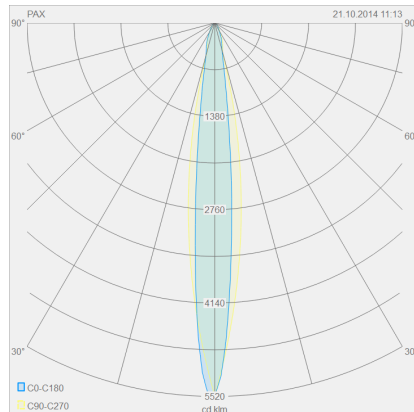

PAX

Tipo	lampada soffitto
Articolo num.	15/1808.07
GTIN (EAN)	4022671105149

descrizione

PAX, lampada soffitto, bianco opaco, LED sostituibile da un professionista, diretto, IP20

materiali e dimensioni

colore	bianco opaco
materiali	alluminio + vetro trasparente
dimensioni	D 80 mm x H 70 mm
peso	0,35 kg

specifiche luce ed elettriche

sorgente luminosa	LED sostituibile da un professionista
controllo	dimmerazione trailing edge / taglio di fase
consumo	7,5 W
netto	560 lm (lampada/netto)
al lordo	780 lm (modulo LED/lordo)
colore della luce	2.900 K
CRI	90-100
angolo del fascio	12 °
emissione luminosa	diretto
grado di protezione	IP20
classe di protezione	1
Tipo di prodotto secondo UE 2019/2015 e UE 2019/2020	prodotto contenitore
Classe di efficienza energetica della sorgente luminosa incorporata	F