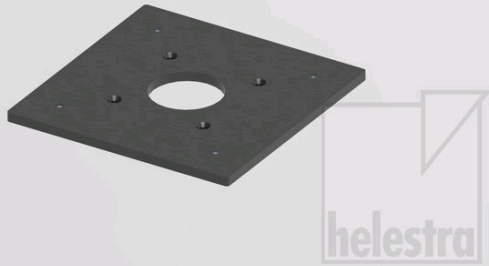

PART

Tipo	accessori
Articolo num.	9030
GTIN (EAN)	4022671108096

descrizione

PART, accessori, acciaio zincato

materiali e dimensioni

colore	acciaio zincato
materiali	acciaio
dimensioni	L 88 mm x B 88 mm x H 6 mm
peso	0,3 kg

specifiche luce ed elettriche

Tipo di prodotto secondo
UE 2019/2015 e UE
2019/2020   accessori

accessori

nome	Montageplatte PART Stahl verzinkt 88x88x6 mm
articolo num.	9030
testo breve	PART, accessori, acciaio zincato

nome	Erdspieß für Pollerleuchten Stahl verzinkt
articolo num.	A19900
testo breve	accessori, acciaio zincato