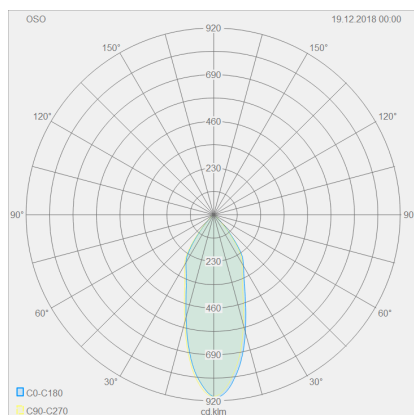

OSO

Tipo	lampada soffitto
Articolo num.	15/1553.07
GTIN (EAN)	4022671100960

descrizione

OSO, lampada soffitto, bianco opaco, LED non sostituibile, diretto, IP44

materiali e dimensioni

colore	bianco opaco
materiali	alluminio + vetro parzialmente satinato
dimensioni	D 65 mm x H 55 mm
peso	0,25 kg

specifiche luce ed elettriche

sorgente luminosa	LED non sostituibile
controllo	dimmerazione trailing edge / taglio di fase
consumo	7,5 W
netto	370 lm (lampada/netto)
al lordo	710 lm (modulo LED/lordo)
colore della luce	2.700 K
CRI	90-100
angolo del fascio	40 °
emissione luminosa	diretto
grado di protezione	IP44
classe di protezione	1
Tipo di prodotto secondo UE 2019/2015 e UE 2019/2020	prodotto contenitore
Classe di efficienza energetica della sorgente luminosa incorporata	E

65 mm
55 mm
165 mm