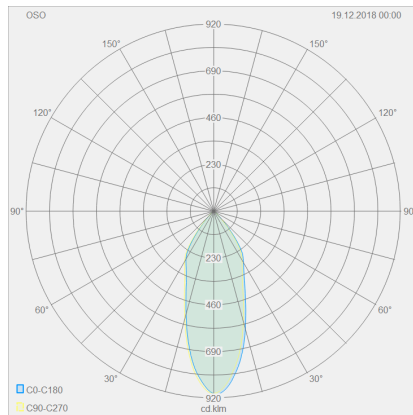

#### descrizione

OSO, lampada soffitto, alluminio opaco, LED sostituibile da un professionista, diretto, IP44

#### materiali e dimensioni

colore	alluminio opaco
materiali	alluminio + vetro parzialmente satinato
dimensioni	L 65 mm x B 65 mm x H 55 mm
peso	0,4 kg

#### specifiche luce ed elettriche

sorgente luminosa	LED sostituibile da un professionista
controllo	dimmerazione trailing edge / taglio di fase
consumo	7,5 W
netto	370 lm (lampada/netto)
al lordo	710 lm (modulo LED/lordo)
colore della luce	2.700 K
CRI	90-100
angolo del fascio	40 °
emissione luminosa	diretto
grado di protezione	IP44
classe di protezione	1
Tipo di prodotto secondo UE 2019/2015 e UE 2019/2020	prodotto contenitore
Classe di efficienza energetica della sorgente luminosa incorporata	E