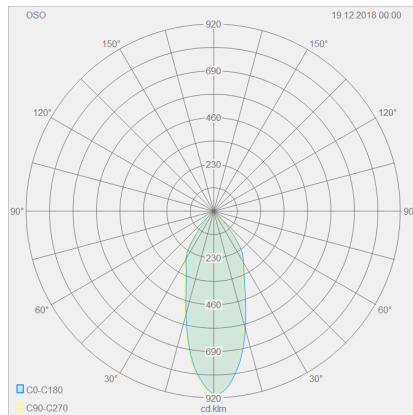

OSO

Tipo	lampada soffitto
Articolo num.	15/1552.26
GTIN (EAN)	4022671100946

descrizione

OSO, lampada soffitto, alluminio opaco, LED sostituibile da un professionista, diretto, IP44

materiali e dimensioni

colore	alluminio opaco
materiali	alluminio + vetro parzialmente satinato
dimensioni	L 65 mm x B 65 mm x H 55 mm
peso	0,4 kg

specifiche luce ed elettriche

sorgente luminosa	LED sostituibile da un professionista
controllo	dimmerazione trailing edge / taglio di fase
consumo	7,5 W
netto	370 lm (lampada/netto)
al lordo	710 lm (modulo LED/lordo)
colore della luce	2.700 K
CRI	90-100
angolo del fascio	40 °
emissione luminosa	diretto
grado di protezione	IP44
classe di protezione	1
Tipo di prodotto secondo UE 2019/2015 e UE 2019/2020	prodotto contenitore
Classe di efficienza energetica della sorgente luminosa incorporata	E

65 mm
65 mm
55 mm