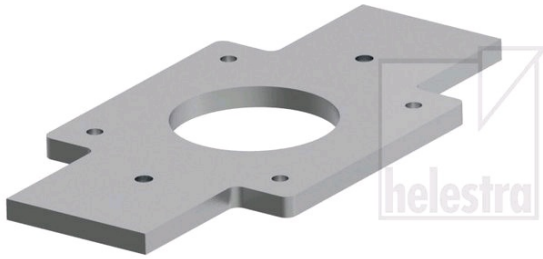

accessori

Articolo num. **9032**

colore	acciaio zincato
materiali	acciaio
dimensioni	L 160 mm x B 40 mm x H 6 mm

accessori

nome	Montageplatte OKI Stahl verzinkt 160x80x6 mm
articolo num.	9032
testo breve	OKI, accessori, acciaio zincato

nome	Erdspieß für Pollerleuchten Stahl verzinkt
articolo num.	A19900
testo breve	accessori, acciaio zincato