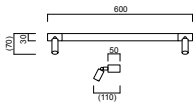

NERO

Typ	lampada a parete
Articolo num.	38/2720.22
GTIN (EAN)	4022671121620

descrizione

IP44 - resistente agli spruzzi d'acqua, lampada da specchio adatta al bagno

Colore della luce commutabile tra 3000 K e 4000 K

Illuminazione lineare combinata con due faretti aggiuntivi orientabili e inclinabili

NERO, nero opaco, LED sostituibile da un professionista, diretto, IP44

materiali e dimensioni

Farbe	nero opaco
Materiali	alluminio + diffusore acrilico satinato
dimensioni	L 600 mm x B 30 mm x H 110 mm
peso	0,8 kg

specifiche luce ed elettriche

sorgente luminosa	LED sostituibile da un professionista
Controllo	non dimmerabile
consumo	12 W
netto	1.150 lm (lampada/netto)
al lordo	1.430 lm (modulo LED/lordo)
Temperatura colore regolabile	più livelli
colore della luce	3.000 K - 4.000 K
CRI	90-100
Emissione luminosa	diretto
grado di protezione	IP44
classe di protezione	1
Tipo di prodotto secondo UE 2019/2015 e UE 2019/2020	prodotto contenitore
Classe di efficienza energetica della sorgente luminosa incorporata	F