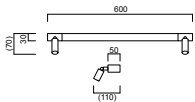

NERO

Typ	lampada a parete
Articolo num.	38/2720.04
GTIN (EAN)	4022671121613

descrizione

IP44 - resistente agli spruzzi d'acqua, lampada da specchio adatta al bagno

Colore della luce commutabile tra 3000 K e 4000 K

Illuminazione lineare combinata con due faretti aggiuntivi orientabili e inclinabili

NERO, cromato, LED sostituibile da un professionista, diretto, IP44

materiali e dimensioni

Farbe	cromato
Materiali	alluminio + diffusore acrilico satinato
dimensioni	L 600 mm x B 30 mm x H 110 mm
peso	0,8 kg

specifiche luce ed elettriche

sorgente luminosa	LED sostituibile da un professionista
Controllo	non dimmerabile
consumo	12 W
netto	1.150 lm (lampada/netto)
al lordo	1.430 lm (modulo LED/lordo)
Temperatura colore regolabile	più livelli
colore della luce	3.000 K - 4.000 K
CRI	90-100
Emissione luminosa	diretto
grado di protezione	IP44
classe di protezione	1
Tipo di prodotto secondo UE 2019/2015 e UE 2019/2020	prodotto contenitore
Classe di efficienza energetica della sorgente luminosa incorporata	F