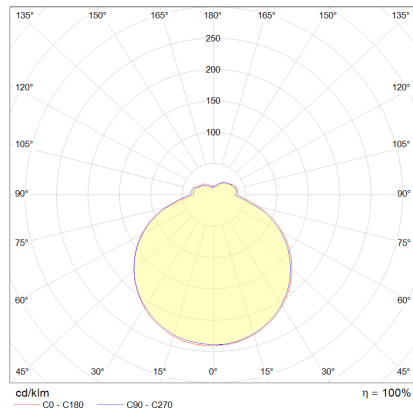

LOMO

Tipo	lampada soffitto
Articolo num.	15/1900.07/9304
GTIN (EAN)	4022671107549

descrizione

LOMO, lampada soffitto, bianco opaco, LED sostituibile da un professionista, diretto/indiretto, IP20

materiali e dimensioni

colore	bianco opaco
materiali	acciaio + tessuto bianco
dimensioni	D 650 mm x H 100 mm
peso	5,4 kg

specifiche luce ed elettriche

sorgente luminosa	LED sostituibile da un professionista
controllo	dimmerazione trailing edge / taglio di fase
Casambi	versione disponibile con controllo CASAMBI
consumo netto	45 W
al lordo	2.840 lm (lampada/netto)
al lordo	5.220 lm (modulo LED/lordo)
colore della luce	2.800 K
CRI	90-100
emissione luminosa	diretto/indiretto
grado di protezione	IP20
classe di protezione	1
Tipo di prodotto secondo UE 2019/2015 e UE 2019/2020	prodotto contenitore
Classe di efficienza energetica della sorgente luminosa incorporata	E

accessori

nome	CASAMBI CBU-TED Bluetooth Dimmer
articolo num.	6100
testo breve	CASAMBI, accessori