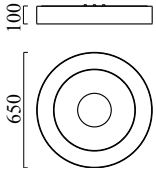

LOMO

Tipo	lampada soffitto
Articolo num.	15/1900.07/9304
GTIN (EAN)	4022671107549

descrizione

LOMO, lampada soffitto, bianco opaco, LED sostituibile da un professionista, diretto/indiretto, IP20

materiali e dimensioni

colore	bianco opaco
materiali	acciaio + tessuto bianco
dimensioni	D 650 mm x H 100 mm
peso	5,4 kg

specifiche luce ed elettriche

sorgente luminosa	LED sostituibile da un professionista
controllo	dimmerazione trailing edge / taglio di fase
Casambi	versione disponibile con controllo CASAMBI
consumo netto	45 W
al lordo	2.840 lm (lampada/netto)
al lordo	5.220 lm (modulo LED/lordo)
colore della luce	2.800 K
CRI	90-100
emissione luminosa	diretto/indiretto
grado di protezione	IP20
classe di protezione	1
Tipo di prodotto secondo UE 2019/2015 e UE 2019/2020	prodotto contenitore
Classe di efficienza energetica della sorgente luminosa incorporata	E

accessori

nome	CASAMBI CBU-TED Bluetooth Dimmer
articolo num.	6100
testo breve	CASAMBI, accessori