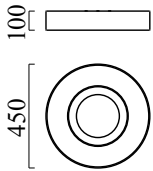

LOMO

| | |
|---------------|------------------|
| Tipo | lampada soffitto |
| Articolo num. | 15/1800.07/9281 |
| GTIN (EAN) | 4022671105927 |

descrizione

LOMO, lampada soffitto, bianco opaco, LED sostituibile da un professionista, diretto/indiretto, IP20

materiali e dimensioni

| | |
|------------|-----------------------------|
| colore | bianco opaco |
| materiali | acciaio + tessuto antracite |
| dimensioni | D 450 mm x H 100 mm |
| peso | 3,5 kg |

specifiche luce ed elettriche

| | |
|---|---|
| sorgente luminosa | LED sostituibile da un professionista |
| controllo | dimmerazione trailing edge / taglio di fase |
| Casambi | versione disponibile con controllo CASAMBI |
| consumo netto | 34 W |
| al lordo | 2.500 lm (lampada/netto) |
| al lordo | 4.030 lm (modulo LED/lordo) |
| colore della luce | 2.800 K |
| CRI | 90-100 |
| emissione luminosa | diretto/indiretto |
| grado di protezione | IP20 |
| classe di protezione | 1 |
| Tipo di prodotto secondo UE 2019/2015 e UE 2019/2020 | prodotto contenitore |
| Classe di efficienza energetica della sorgente luminosa incorporata | F |