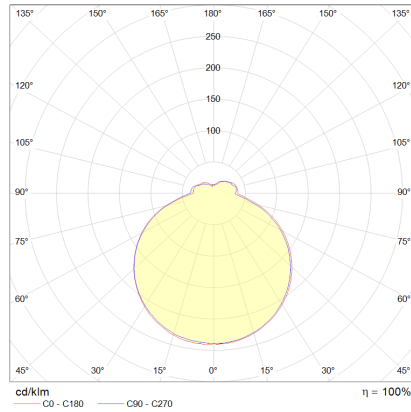

LOMO

| | |
|---------------|------------------|
| Tipo | lampada soffitto |
| Articolo num. | 15/1800.07/9281 |
| GTIN (EAN) | 4022671105927 |

descrizione

LOMO, lampada soffitto, bianco opaco, LED sostituibile da un professionista, diretto/indiretto, IP20

materiali e dimensioni

| | |
|------------|-----------------------------|
| colore | bianco opaco |
| materiali | acciaio + tessuto antracite |
| dimensioni | D 450 mm x H 100 mm |
| peso | 3,5 kg |

specifiche luce ed elettriche

| | |
|---|---|
| sorgente luminosa | LED sostituibile da un professionista |
| controllo | dimmerazione trailing edge / taglio di fase |
| Casambi | versione disponibile con controllo CASAMBI |
| consumo netto | 34 W |
| al lordo | 2.500 lm (lampada/netto) |
| al lordo | 4.030 lm (modulo LED/lordo) |
| colore della luce | 2.800 K |
| CRI | 90-100 |
| emissione luminosa | diretto/indiretto |
| grado di protezione | IP20 |
| classe di protezione | 1 |
| Tipo di prodotto secondo UE 2019/2015 e UE 2019/2020 | prodotto contenitore |
| Classe di efficienza energetica della sorgente luminosa incorporata | F |