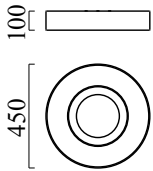

LOMO

Tipo	lampada soffitto
Articolo num.	15/1800.07/9278
GTIN (EAN)	4022671105569

descrizione

LOMO, lampada soffitto, bianco opaco, LED sostituibile da un professionista, diretto/indiretto, IP20

materiali e dimensioni

colore	bianco opaco
materiali	acciaio + tessuto moca
dimensioni	D 450 mm x H 100 mm
peso	3,5 kg

specifiche luce ed elettriche

sorgente luminosa	LED sostituibile da un professionista
controllo	dimmerazione trailing edge / taglio di fase
Casambi	versione disponibile con controllo CASAMBI
consumo netto	34 W
al lordo	2.500 lm (lampada/netto)
al lordo	4.030 lm (modulo LED/lordo)
colore della luce	2.800 K
CRI	90-100
emissione luminosa	diretto/indiretto
grado di protezione	IP20
classe di protezione	1
Tipo di prodotto secondo UE 2019/2015 e UE 2019/2020	prodotto contenitore
Classe di efficienza energetica della sorgente luminosa incorporata	F