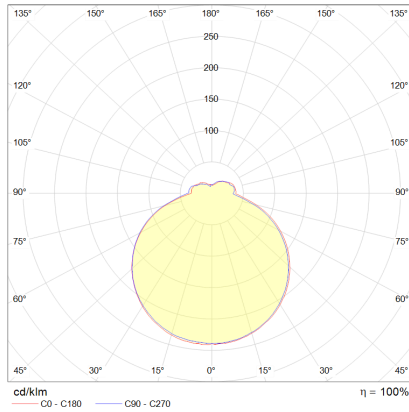

LOMO

Tipo	lampada soffitto
Articolo num.	15/1800.07/9278
GTIN (EAN)	4022671105569

descrizione

LOMO, lampada soffitto, bianco opaco, LED sostituibile da un professionista, diretto/indiretto, IP20

materiali e dimensioni

colore	bianco opaco
materiali	acciaio + tessuto moca
dimensioni	D 450 mm x H 100 mm
peso	3,5 kg

specifiche luce ed elettriche

sorgente luminosa	LED sostituibile da un professionista
controllo	dimmerazione trailing edge / taglio di fase
Casambi	versione disponibile con controllo CASAMBI
consumo netto	34 W
al lordo	2.500 lm (lampada/netto)
al lordo	4.030 lm (modulo LED/lordo)
colore della luce	2.800 K
CRI	90-100
emissione luminosa	diretto/indiretto
grado di protezione	IP20
classe di protezione	1
Tipo di prodotto secondo UE 2019/2015 e UE 2019/2020	prodotto contenitore
Classe di efficienza energetica della sorgente luminosa incorporata	F