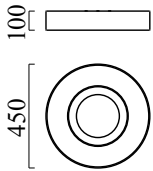

LOMO

Tipo	lampada soffitto
Articolo num.	15/1800.07/9277
GTIN (EAN)	4022671105552

descrizione

LOMO, lampada soffitto, bianco opaco, LED sostituibile da un professionista, diretto/indiretto, IP20

materiali e dimensioni

colore	bianco opaco
materiali	acciaio + tessuto bianco
dimensioni	D 450 mm x H 100 mm
peso	3,5 kg

specifiche luce ed elettriche

sorgente luminosa	LED sostituibile da un professionista
controllo	dimmerazione trailing edge / taglio di fase
Casambi	versione disponibile con controllo CASAMBI
consumo netto	34 W
al lordo	2.500 lm (lampada/netto)
al lordo	4.030 lm (modulo LED/lordo)
colore della luce	2.800 K
CRI	90-100
emissione luminosa	diretto/indiretto
grado di protezione	IP20
classe di protezione	1
Tipo di prodotto secondo UE 2019/2015 e UE 2019/2020	prodotto contenitore
Classe di efficienza energetica della sorgente luminosa incorporata	F