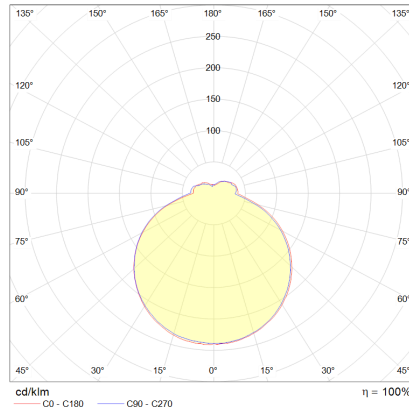

LOMO

Tipo	lampada soffitto
Articolo num.	15/1800.07/9277
GTIN (EAN)	4022671105552

descrizione

LOMO, lampada soffitto, bianco opaco, LED sostituibile da un professionista, diretto/indiretto, IP20

materiali e dimensioni

colore	bianco opaco
materiali	acciaio + tessuto bianco
dimensioni	D 450 mm x H 100 mm
peso	3,5 kg

specifiche luce ed elettriche

sorgente luminosa	LED sostituibile da un professionista
controllo	dimmerazione trailing edge / taglio di fase
Casambi	versione disponibile con controllo CASAMBI
consumo netto	34 W
al lordo	2.500 lm (lampada/netto)
al lordo	4.030 lm (modulo LED/lordo)
colore della luce	2.800 K
CRI	90-100
emissione luminosa	diretto/indiretto
grado di protezione	IP20
classe di protezione	1
Tipo di prodotto secondo UE 2019/2015 e UE 2019/2020	prodotto contenitore
Classe di efficienza energetica della sorgente luminosa incorporata	F