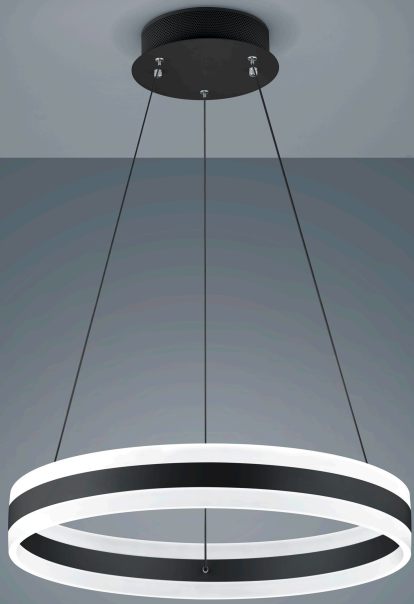

LIV

Tipo	lampada a sospensione
Articolo num.	26/1792.22
GTIN (EAN)	4022671113298

descrizione

LIV, lampada a sospensione, nero opaco, LED sostituibile da un professionista, diretto/indiretto, IP20

materiali e dimensioni

colore	nero opaco
materiali	diffusore acrilico satinato
dimensioni	D 600 mm x H 85 mm
regolazione altezza	altezza regolabile
lunghezza della sospensione	150 mm - 1.800 mm
peso	3,8 kg

specifiche luce ed elettriche

sorgente luminosa	LED sostituibile da un professionista
controllo	dimmerazione trailing edge / taglio di fase
Casambi	versione disponibile con controllo CASAMBI
consumo	70 W
netto	5.070 lm (lampada/netto)
al lordo	7.710 lm (modulo LED/lordo)
colore della luce	2.900 K
CRI	90-100
emissione luminosa	diretto/indiretto
grado di protezione	IP20
classe di protezione	1
Tipo di prodotto secondo UE 2019/2015 e UE 2019/2020	prodotto contenitore
Classe di efficienza energetica della sorgente luminosa incorporata	F