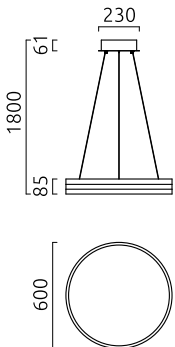

LIV

Tipo	lampada a sospensione
Articolo num.	26/1792.22
GTIN (EAN)	4022671113298

descrizione

LIV, lampada a sospensione, nero opaco, LED sostituibile da un professionista, diretto/indiretto, IP20

materiali e dimensioni

colore	nero opaco
materiali	diffusore acrilico satinato
dimensioni	D 600 mm x H 85 mm
regolazione altezza	altezza regolabile
lunghezza della sospensione	150 mm - 1.800 mm
peso	3,8 kg

specifiche luce ed elettriche

sorgente luminosa	LED sostituibile da un professionista
controllo	dimmerazione trailing edge / taglio di fase
Casambi	versione disponibile con controllo CASAMBI
consumo	70 W
netto	5.070 lm (lampada/netto)
al lordo	7.710 lm (modulo LED/lordo)
colore della luce	2.900 K
CRI	90-100
emissione luminosa	diretto/indiretto
grado di protezione	IP20
classe di protezione	1
Tipo di prodotto secondo UE 2019/2015 e UE 2019/2020	prodotto contenitore
Classe di efficienza energetica della sorgente luminosa incorporata	F