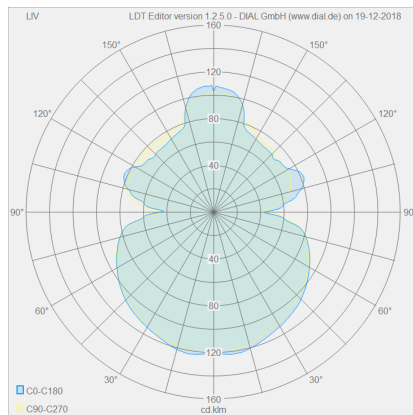

LIV

Tipo	lampada a sospensione
Articolo num.	26/1792.22
GTIN (EAN)	4022671113298

descrizione

LIV, lampada a sospensione, nero opaco, LED sostituibile da un professionista, diretto/indiretto, IP20

materiali e dimensioni

colore	nero opaco
materiali	diffusore acrilico satinato
dimensioni	D 600 mm x H 85 mm
regolazione altezza	altezza regolabile
lunghezza della sospensione	150 mm - 1.800 mm
peso	3,8 kg

specifiche luce ed elettriche

sorgente luminosa	LED sostituibile da un professionista
controllo	dimmerazione trailing edge / taglio di fase
Casambi	versione disponibile con controllo CASAMBI
consumo	70 W
netto	5.070 lm (lampada/netto)
al lordo	7.710 lm (modulo LED/lordo)
colore della luce	2.900 K
CRI	90-100
emissione luminosa	diretto/indiretto
grado di protezione	IP20
classe di protezione	1
Tipo di prodotto secondo UE 2019/2015 e UE 2019/2020	prodotto contenitore
Classe di efficienza energetica della sorgente luminosa incorporata	F