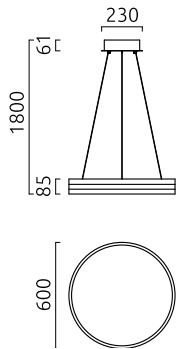

LIV

Tipo	lampada a sospensione
Articolo num.	26/1792.22
GTIN (EAN)	4022671113298

descrizione

LIV, lampada a sospensione, nero opaco, LED sostituibile da un professionista, diretto/indiretto, IP20

materiali e dimensioni

colore	nero opaco
materiali	diffusore acrilico satinato
dimensioni	D 600 mm x H 85 mm
regolazione altezza	altezza regolabile
lunghezza della sospensione	150 mm - 1.800 mm
peso	3,8 kg

specifiche luce ed elettriche

sorgente luminosa	LED sostituibile da un professionista
controllo	dimmerazione trailing edge / taglio di fase
Casambi	versione disponibile con controllo CASAMBI
consumo	70 W
netto	5.070 lm (lampada/netto)
al lordo	7.710 lm (modulo LED/lordo)
colore della luce	2.900 K
CRI	90-100
emissione luminosa	diretto/indiretto
grado di protezione	IP20
classe di protezione	1
Tipo di prodotto secondo UE 2019/2015 e UE 2019/2020	prodotto contenitore
Classe di efficienza energetica della sorgente luminosa incorporata	F