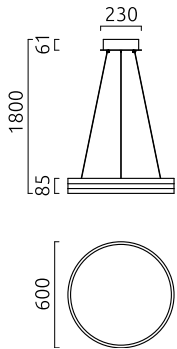

LIV

Tipo	lampada a sospensione
Articolo num.	26/1792.07
GTIN (EAN)	4022671103169

descrizione

LIV, lampada a sospensione, bianco opaco, LED sostituibile da un professionista, diretto/indiretto, IP20

materiali e dimensioni

colore	bianco opaco
materiali	diffusore acrilico satinato
dimensioni	D 600 mm x H 85 mm
regolazione altezza	altezza regolabile
lunghezza della sospensione	150 mm - 1.800 mm
peso	3,8 kg

specifiche luce ed elettriche

sorgente luminosa	LED sostituibile da un professionista
controllo	dimmerazione trailing edge / taglio di fase
Casambi	versione disponibile con controllo CASAMBI
consumo	70 W
netto	5.070 lm (lampada/netto)
al lordo	7.710 lm (modulo LED/lordo)
colore della luce	2.900 K
CRI	90-100
emissione luminosa	diretto/indiretto
grado di protezione	IP20
classe di protezione	1
Tipo di prodotto secondo UE 2019/2015 e UE 2019/2020	prodotto contenitore
Classe di efficienza energetica della sorgente luminosa incorporata	F