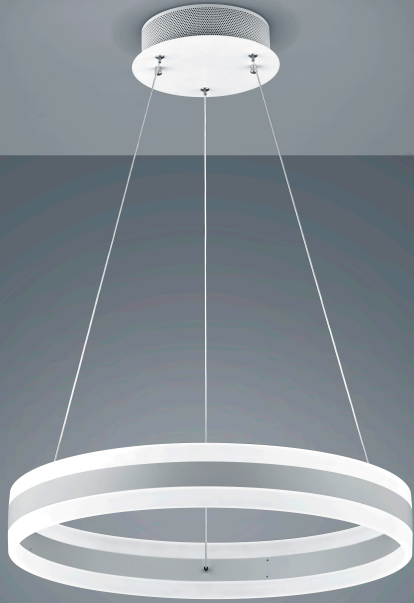

LIV

Tipo	lampada a sospensione
Articolo num.	26/1792.07
GTIN (EAN)	4022671103169

descrizione

LIV, lampada a sospensione, bianco opaco, LED sostituibile da un professionista, diretto/indiretto, IP20

materiali e dimensioni

colore	bianco opaco
materiali	diffusore acrilico satinato
dimensioni	D 600 mm x H 85 mm
regolazione altezza	altezza regolabile
lunghezza della sospensione	150 mm - 1.800 mm
peso	3,8 kg

specifiche luce ed elettriche

sorgente luminosa	LED sostituibile da un professionista
controllo	dimmerazione trailing edge / taglio di fase
Casambi	versione disponibile con controllo CASAMBI
consumo	70 W
netto	5.070 lm (lampada/netto)
al lordo	7.710 lm (modulo LED/lordo)
colore della luce	2.900 K
CRI	90-100
emissione luminosa	diretto/indiretto
grado di protezione	IP20
classe di protezione	1
Tipo di prodotto secondo UE 2019/2015 e UE 2019/2020	prodotto contenitore
Classe di efficienza energetica della sorgente luminosa incorporata	F