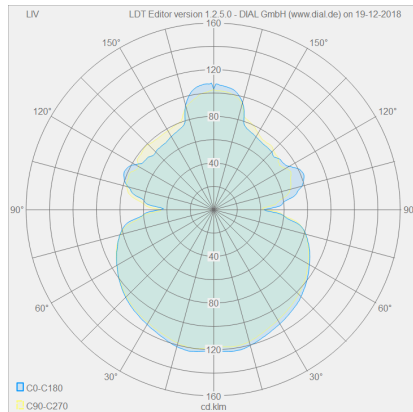

LIV

Tipo	lampada a sospensione
Articolo num.	26/1792.07
GTIN (EAN)	4022671103169

descrizione

LIV, lampada a sospensione, bianco opaco, LED sostituibile da un professionista, diretto/indiretto, IP20

materiali e dimensioni

colore	bianco opaco
materiali	diffusore acrilico satinato
dimensioni	D 600 mm x H 85 mm
regolazione altezza	altezza regolabile
lunghezza della sospensione	150 mm - 1.800 mm
peso	3,8 kg

specifiche luce ed elettriche

sorgente luminosa	LED sostituibile da un professionista
controllo	dimmerazione trailing edge / taglio di fase
Casambi	versione disponibile con controllo CASAMBI
consumo	70 W
netto	5.070 lm (lampada/netto)
al lordo	7.710 lm (modulo LED/lordo)
colore della luce	2.900 K
CRI	90-100
emissione luminosa	diretto/indiretto
grado di protezione	IP20
classe di protezione	1
Tipo di prodotto secondo UE 2019/2015 e UE 2019/2020	prodotto contenitore
Classe di efficienza energetica della sorgente luminosa incorporata	F